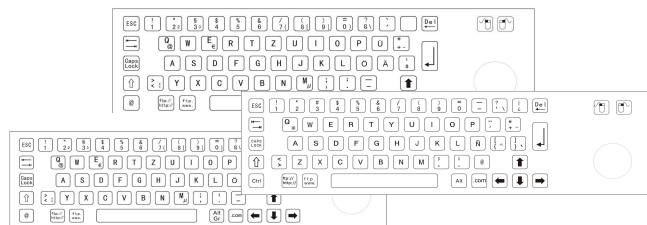

Marquage en couleur suivant :

Tél: 09-62-55-62-88
Email: keyproline@keyproline.com

Fax: 05-63-03-54-41
Internet: www.keyproline.com