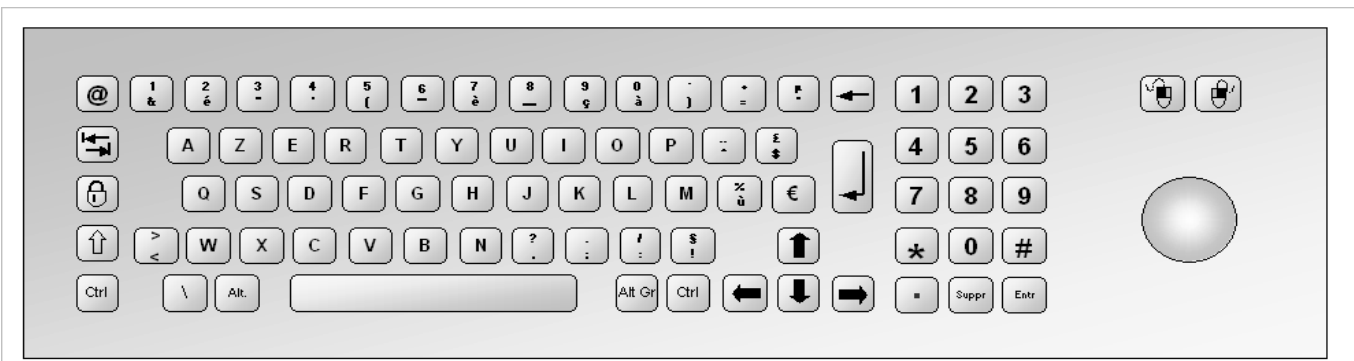

Layouts

Exemples de layouts AZERTY France :

AZERTY France 01