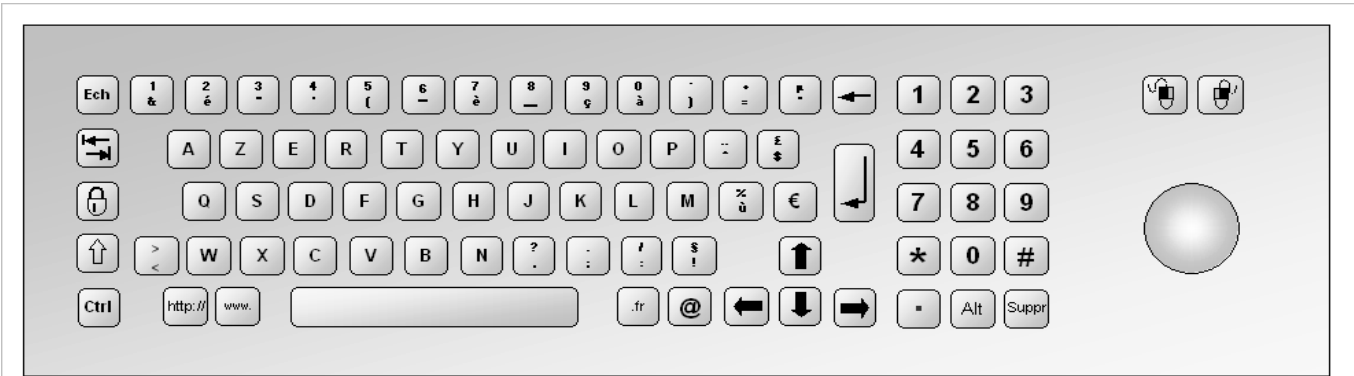

AZERTY France 02

Toutes versions de pays :

- Anglais UK/US
- Suisse
- Allemagne
- Espagne
- Italie
- Russe
- Arabe

...
Possibilité de marquage ou layout spécial