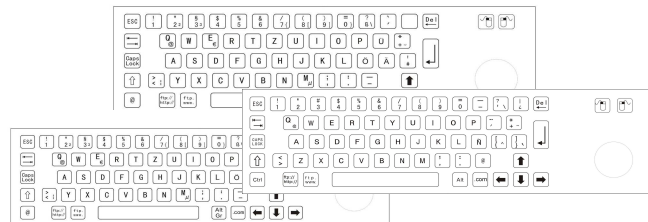

Clavier antivandale B361TB

Caractéristiques principales :

- Clavier antivandale en acier inoxydable
- Montage par l'avant
- 66 touches affleurantes
- Gravure laser profonde avec encre indélébile
- Trackball antivandale - boule diam.38mm
- Compatible PC sans driver spécifique
- Mode PS2 ou USB
- Toutes versions de pays disponibles
- Options :
 - Marquage ou layout spécial
 - Led Caps Lock
 - Encre en couleur
 - Trackball optique 800 Dpi IP68 dynamique

...

Possibilité de marquage ou layout spécial sans surcout

Marquage en couleur suivant :